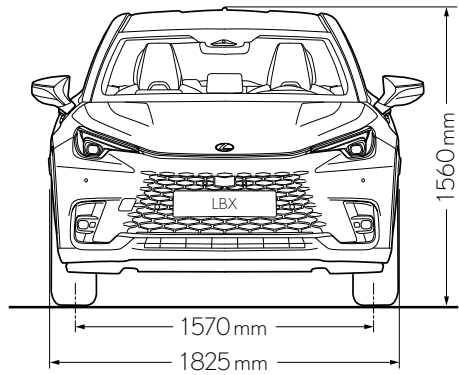

LBX | SPECIFICHE

TRASMISSIONE

	Hybrid FWD	Hybrid AWD
Trasmissione	Trasmissione a variazione continua a gestione elettronica	Trasmissione a variazione continua a gestione elettronica
Propulsione	Anteriore	Integrale E-FOUR
Cilindrata, cm³	1490	1490
Velocità massima, km/h	170	170
Accelerazione da 0 a 100 km/h, s	9,2	9,6

PESI*

	Hybrid FWD	Hybrid AWD
Trasmissione	Trasmissione a variazione continua a gestione elettronica	Trasmissione a variazione continua a gestione elettronica
Peso a vuoto min./max., kg	1355	1453
Carico utile, kg	400	367
Peso totale, kg	1755	1820
Carico rimorchiato massimo, kg	750	750
Carico rimorchiato non frenato, kg	650	650
Carico del timone, kg	75	75

DIMENSIONI E VOLUMI*

	Hybrid FWD	Hybrid AWD
Trasmissione	Trasmissione a variazione continua a gestione elettronica	Trasmissione a variazione continua a gestione elettronica
Lunghezza, mm	4190	4190
Larghezza, mm	1825	1825
Altezza, mm	1550	1550
Passo, mm	2580	2580
Carreggiata anteriore, mm	1570	1570
Carreggiata posteriore, mm	1570	1570
Numero di posti	5	5
Numero di posti anteriore	2	2
Numero di posti posteriore	3	3
Altezza soglia, mm	773	773
Volume di carico, l	400	315
Serbatoio carburante, l	36	36
Diametro di sterzata, m	11,2	11,2
Altezza libera dal suolo, mm	220	220

* A seconda dell'attrezzatura

Con riserva di errori di stampa, imprecisioni o modifiche. Tutti i dati senza garanzia e senza pretesa di completezza. Tutti i prezzi indicati sono prezzi netti consigliati in CHF, IVA incl. La pubblicazione di un nuovo listino prezzi sostituisce tutti i precedenti, che perdono di validità. Trovate informazioni dettagliate sul veicolo su www.lexus.ch.

LBX | SPECIFICHE