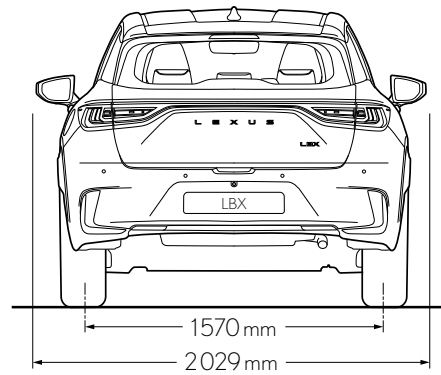

LBX | SPECIFICHE

TRASMISSIONE

	Hybrid FWD	Hybrid AWD
Trasmissione	Trasmissione a variazione continua a gestione elettronica	Trasmissione a variazione continua a gestione elettronica
Propulsione	Anteriore	Integrale E-FOUR
Cilindrata, cm³	1490	1490
Velocità massima, km/h	170	170
Accelerazione da 0 a 100 km/h, s	9,2	9,6

PESI*

	Hybrid FWD	Hybrid AWD
Trasmissione	Trasmissione a variazione continua a gestione elettronica	Trasmissione a variazione continua a gestione elettronica
Peso a vuoto min./max., kg	1355	1453
Carico utile, kg	400	367
Peso totale, kg	1755	1820
Carico rimorchiato massimo, kg	750	750
Carico rimorchiato non frenato, kg	650	650
Carico del timone, kg	75	75

DIMENSIONI E VOLUMI*

	Hybrid FWD	Hybrid AWD
Trasmissione	Trasmissione a variazione continua a gestione elettronica	Trasmissione a variazione continua a gestione elettronica
Lunghezza, mm	4190	4190
Larghezza, mm	1825	1825
Altezza, mm	1550	1550
Passo, mm	2580	2580
Carreggiata anteriore, mm	1570	1570
Carreggiata posteriore, mm	1570	1570
Numero di posti	5	5
Numero di posti anteriore	2	2
Numero di posti posteriore	3	3
Altezza soglia, mm	773	773
Volume di carico, l	400	315
Serbatoio carburante, l	36	36
Diametro di sterzata, m	11,2	11,2
Altezza libera dal suolo, mm	220	220

* A seconda dell'attrezzatura

Con riserva di errori di stampa, imprecisioni o modifiche. Tutti i dati senza garanzia e senza pretesa di completezza. Tutti i prezzi indicati sono prezzi netti consigliati in CHF, IVA incl. La pubblicazione di un nuovo listino prezzi sostituisce tutti i precedenti, che perdono di validità. Trovate informazioni dettagliate sul veicolo su www.lexus.ch.

LBX | SPECIFICHE