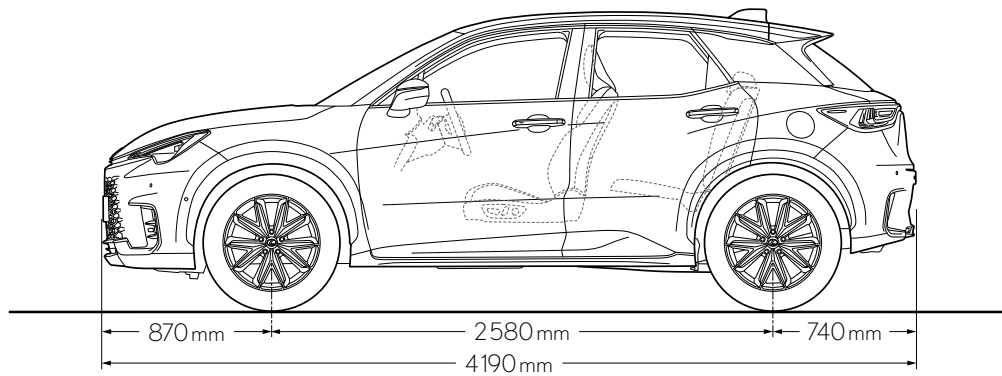

LBX | SPECIFICHE

TRASMISSIONE

	Hybrid FWD	Hybrid AWD
Trasmissione	Trasmissione a variazione continua a gestione elettronica	Trasmissione a variazione continua a gestione elettronica
Propulsione	Anteriore	Integrale E-FOUR
Cilindrata, cm³	1490	1490
Velocità massima, km/h	170	170
Accelerazione da 0 a 100 km/h, s	9,2	9,6

PESI*

	Hybrid FWD	Hybrid AWD
Trasmissione	Trasmissione a variazione continua a gestione elettronica	Trasmissione a variazione continua a gestione elettronica
Peso a vuoto min./max., kg	1355	1453
Carico utile, kg	400	367
Peso totale, kg	1755	1820
Carico rimorchiato massimo, kg	750	750
Carico rimorchiato non frenato, kg	650	650
Carico del timone, kg	75	75

DIMENSIONI E VOLUMI*

	Hybrid FWD	Hybrid AWD
Trasmissione	Trasmissione a variazione continua a gestione elettronica	Trasmissione a variazione continua a gestione elettronica
Lunghezza, mm	4190	4190
Larghezza, mm	1825	1825
Altezza, mm	1550	1550
Passo, mm	2580	2580
Carreggiata anteriore, mm	1570	1570
Carreggiata posteriore, mm	1570	1570
Numero di posti	5	5
Numero di posti anteriore	2	2
Numero di posti posteriore	3	3
Altezza soglia, mm	773	773
Volume di carico, l	400	315
Serbatoio carburante, l	36	36
Diametro di sterzata, m	11,2	11,2
Altezza libera dal suolo, mm	220	220

* A seconda dell'attrezzatura

Con riserva di errori di stampa, imprecisioni o modifiche. Tutti i dati senza garanzia e senza pretesa di completezza. Tutti i prezzi indicati sono prezzi netti consigliati in CHF, IVA incl. La pubblicazione di un nuovo listino prezzi sostituisce tutti i precedenti, che perdono di validità. Trovate informazioni dettagliate sul veicolo su www.lexus.ch.

LBX | SPECIFICHE